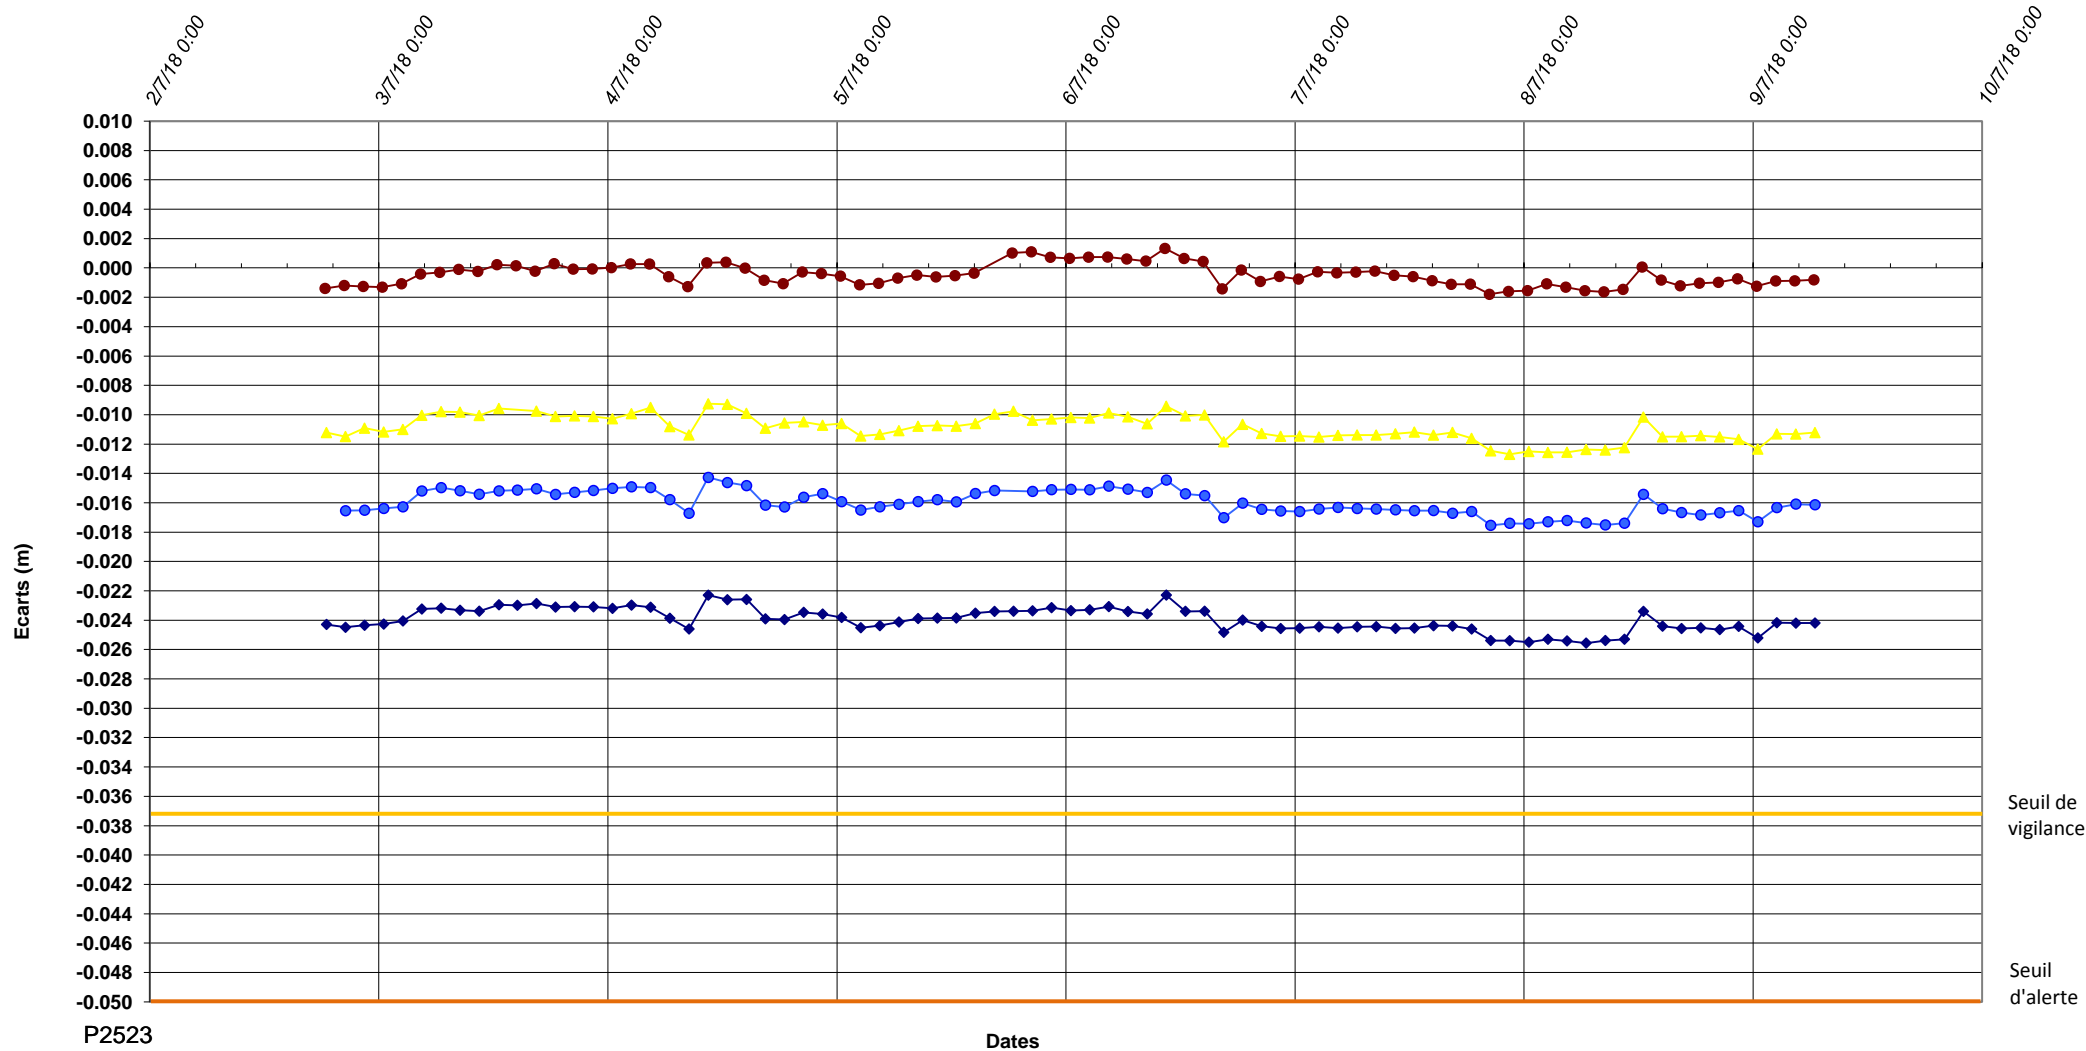

P2523-Prolongement Ligne M4- lot 3-Delta Z

P2523

Dates

Seuil de vigilance

Seuil d'alerte